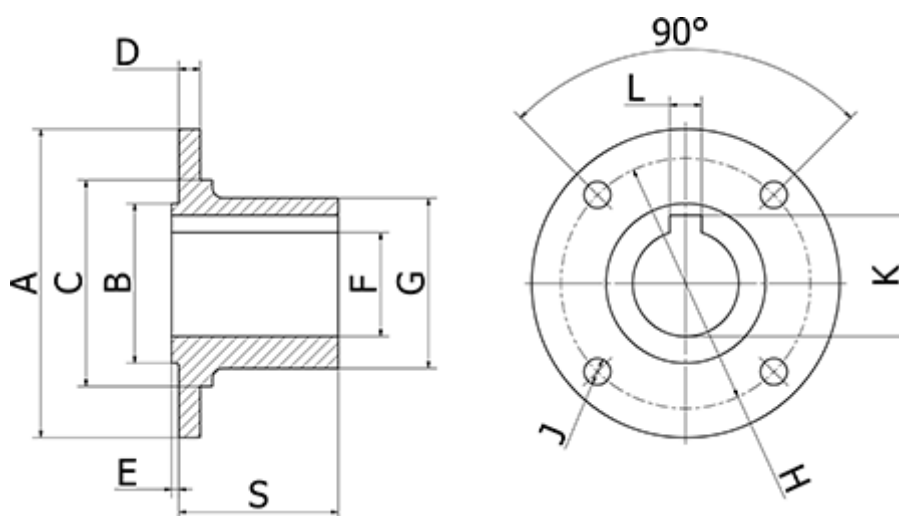

Varenummer: 071106240  
Beskrivelse: Elbe Modflange 1.106.240  
Ø65 Hul str 25H7

## Mål

A	= 65	H = 52
Antal flange huller	= 4	J = 6
B	= 35	K = 28.3
C	= 41.8	L = 8
D	= 5	S = 40
E	= 1.6	
F	= 25H7	
G	= 40	